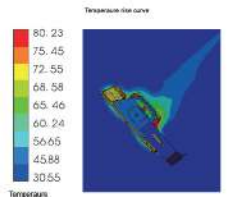

ไดอะแกรมแสดงการระบายความร้อน