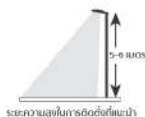

พร้อมรีโมทและถังซัดคืนไฟ

PRODUCT CODE	MODEL	WATT	LUMEN	COLOR TEMP	SIZE(MM)	BATTERY	SOLAR PANEL
SL-ST07-0300-65K	JAGUAR (จากรัวร์)	300W*	4,500 lm	6500K	534x79x215mm	30,000mAh/3.2V	390x430mm 5V/30W
SL-ST07-0400-65K	JAGUAR (จากรัวร์)	400W*	6,000 lm	6500K	534x79x215mm	40,000mAh/3.2V	390x560mm 5V/40W

* กำลังไฟฟ้าแสงสว่างเทียบเท่าโคมฮาโลเจน