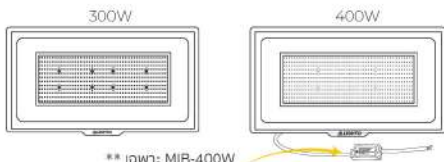

ฟลัดไลท์ LIGHTO รุ่น MIB

โคมไฟฟลัดไลท์ รุ่น เอ็มไอบี เป็นโคมไฟที่ให้การส่องสว่างกว้างถึง 120 องศา และค่าการส่องสว่างที่ 100 ลูเมนต่อวัตต์ มีกำลังไฟให้เลือกคือ 300 วัตต์ และ 400 วัตต์ เป็นฟลัดไลท์ที่ให้แสงสว่างสูงเหมาะกับการใช้งานในบริเวณที่ต้องการความสว่างสูง เช่น สนามบอล, สนามกีฬาในร่มหรือกลางแจ้ง ระบบป้องกันไฟกระชากและมาตรฐานการกันน้ำกันฝุ่นที่ IP66 สามารถติดตั้งใช้งานนอกอาคารได้อย่างมั่นใจ

LED Floodlight

100 LM/W

LED FLOODLIGHT MIB 6500K DAYLIGHT (แสงขาว)

- รองรับแรงดันไฟฟ้า 100-277V / 50Hz~60Hz
- ค่าแสงสีขาว (Daylight) 6500K
- ค่าการส่องสว่าง 100 ลูเมนต่อวัตต์
- ค่า CRI >70%
- มุมการส่องสว่าง 120 องศา
- ระบบป้องกันแรงดันกระชากที่ 4kV**
- มาตรฐานป้องกันน้ำและฝุ่นที่ IP66
- อายุการใช้งานหลอด LED ที่ 50,000 ชั่วโมง
- ตัวโคมผลิตจาก Aluminium