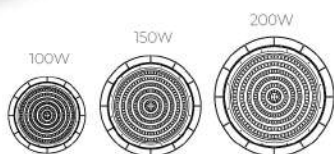

LED HIGHBAY UFO NERO | 6500K DAYLIGHT (แสงขาว)

100 LM/W