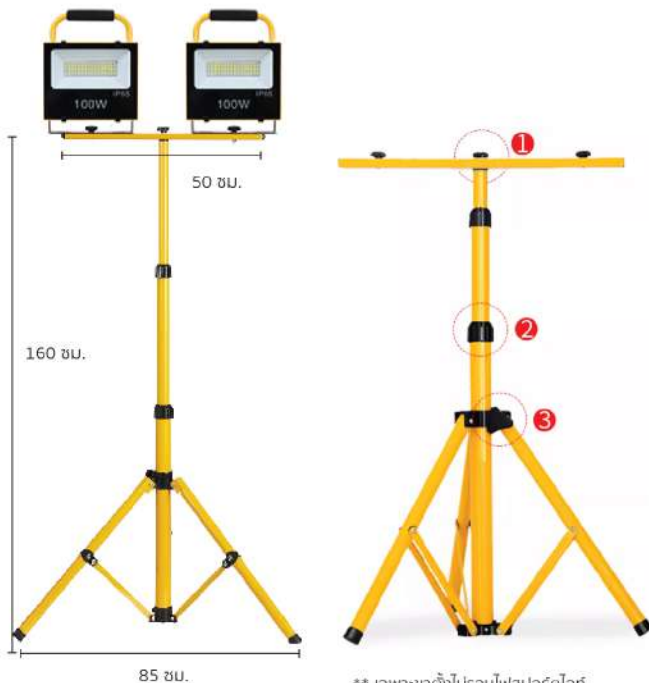

ขาตั้งสปอร์ตไลท์ - โคมไฟสนาม สำหรับติดโคมไฟได้ 2 จุด

- ขาตั้งสำหรับโคมไฟแบบพกพา
- ขาตั้งแบบ 3 ขา (Tripod)
- วัสดุโลหะเคลือบสี
- มีระบบล็อกปรับได้หลายระดับใช้งานง่าย

** เฉพาะขาตั้งไม่รวมไฟสปอร์ตไลท์