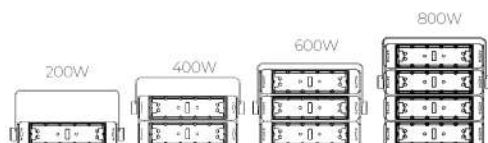

LiFud

PRODUCT CODE	MODEL	WATT	LUMEN	COLOR TEMP	SIZE(MM)
FX-HM05-0200-65K	HENRY (เฮนรี่)	200W	32,000 lm	6500K	430x141x115 mm
FX-HM05-0400-65K	HENRY (เฮนรี่)	400W	64,000 lm	6500K	430x259x115 mm
FX-HM05-0600-65K	HENRY (เฮนรี่)	600W	96,000 lm	6500K	430x377x115 mm
FX-HM05-0800-65K	HENRY (เฮนรี่)	800W	128,000 lm	6500K	430x495x115 mm

LED Highmast