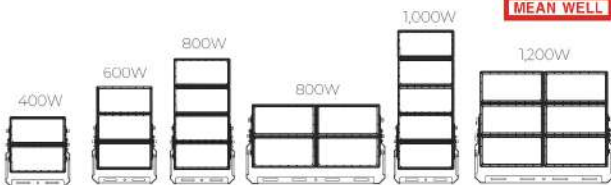

ไดอะแกรมแสดงการระบายความร้อน

PRODUCT CODE	MODEL	WATT	LUMEN	COLOR TEMP	SIZE(MM)
FX-HM01-0400-57K	LEGO (โลโก้)	400W	64,000 lm	5700K	373x464x139 mm
FX-HM01-0600-57K	LEGO (โลโก้)	600W	96,000 lm	5700K	373x649x139 mm
FX-HM01-0800-57K	LEGO (โลโก้)	800W	128,000 lm	5700K	373x834x139 mm
FX-HM01-1000-57K	LEGO (โลโก้)	1,000W	160,000 lm	5700K	373x1019x139 mm
FX-HM01-1200-57K	LEGO (โลโก้)	1,200W	192,000 lm	5700K	806x649x139 mm