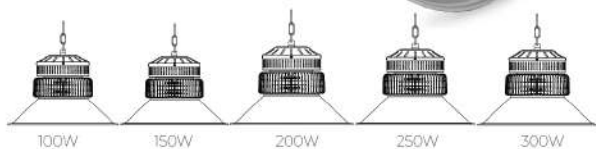

** สินค้าแยกเป็นตัวโคม และ รีเฟล็กเตอร์

- รองรับแรงดันไฟฟ้า 100-265V / 50Hz~60Hz
- ค่าแสงสีขาว (Daylight) 6500K
- ค่าการส่องสว่าง 120 ลูเมนต่อวัตต์
- ค่า CRI >70%
- มุมการส่องสว่าง 120 องศา
- ระบบป้องกันแรงดันกระชากที่ 4kV
- มาตรฐานป้องกันน้ำและฝุ่นที่ IP20
- อายุการใช้งานหลอด LED ที่ 50,000 ชั่วโมง
- ตัวโคมผลิตจาก Aluminium
- มีพัดลมระบายความร้อนในตัว
- มีห่วงแขวนในชุด