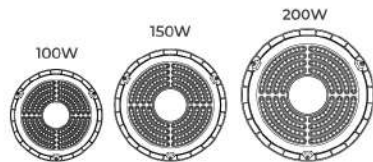

Highbay Lighting

LiFud

170 LM/W

LED HIGHBAY UFO SINGHA | 5700K DAYLIGHT (แสงขาว)

- รองรับแรงดันไฟฟ้า 100-265V / 50Hz~60Hz
- ค่าแสงสีขาว (Daylight) 5700K
- ค่าการส่องสว่าง 170 ลูเมนต่อวัตต์
- ค่า CRI >70%
- มุมการส่องสว่าง 90 องศา
- ระบบป้องกันแรงดันกระชากที่ 6kV
- มาตรฐานป้องกันน้ำและฝุ่นที่ IP65
- อายุการใช้งานหลอด LED ที่ 50,000 ชั่วโมง
- ตัวโคมผลิตจาก Aluminium
- ไดโอรัน LiFud
- มีห่วงเหล็กในชุด