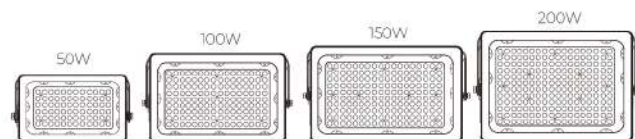

ฟลัดไลท์ LIGHTO รุ่น MIB

โคมไฟฟลัดไลท์ รุ่น เอ็มไอบี เป็นโคมไฟที่ให้การส่องสว่างกว้างถึง 120 องศา และค่าการส่องสว่างที่ 100 ลูเมนต่อวัตต์ มีกำลังไฟให้เลือกคือ 300 วัตต์ และ 400 วัตต์ เป็นฟลัดไลท์ที่ให้แสงสว่างสูงเหมาะกับการใช้งานในบริเวณที่ต้องการความสว่างสูง เช่น สนามบอล, สนามกีฬาในร่มหรือกลางแจ้ง ระบบป้องกันไฟกระชากและมาตรฐานการกันน้ำกันฝุ่นที่ IP66 สามารถติดตั้งใช้งานนอกอาคารได้อย่างมั่นใจ

LED Floodlight

100 LM/W

LED FLOODLIGHT MIB 6500K DAYLIGHT (แสงขาว)

- รองรับแรงดันไฟฟ้า 100-277V / 50Hz~60Hz
- ค่าแสงสีขาว (Daylight) 6500K
- ค่าการส่องสว่าง 100 ลูเมนต่อวัตต์
- ค่า CRI >70%
- มุมการส่องสว่าง 120 องศา
- ระบบป้องกันแรงดันกระชากที่ 4kV**
- มาตรฐานป้องกันน้ำและฝุ่นที่ IP66
- อายุการใช้งานหลอด LED ที่ 50,000 ชั่วโมง
- ตัวโคมผลิตจาก Aluminium

** เฉพาะ MIB-400W มีตัวอุปกรณ์ป้องกันแรงดันกระชากเพิ่ม 10kV

PRODUCT CODE	MODEL	WATT	LUMEN	COLOR TEMP	SIZE(MM)
FX-FD02-0300-65K	MIB (เอ็มไอบี)	300W	30,000 lm	6500K	590x330x43mm
FX-FD02-0400-65K	MIB (เอ็มไอบี)	400W	40,000 lm	6500K	690x330x43mm

100 LM/W

LED FLOODLIGHT PLUTO | 6500K DAYLIGHT (แสงขาว)

- รองรับแรงดันไฟฟ้า 180-265V / 50Hz~60Hz
- ค่าแสงสีขาว (Daylight) 6500K
- ค่าการส่องสว่าง 100 ลูเมนต่อวัตต์
- ค่า CRI >70%
- มุมการส่องสว่าง 90 องศา
- ระบบป้องกันแรงดันกระชากที่ 4kV
- มาตรฐานป้องกันน้ำและฝุ่นที่ IP65
- อายุการใช้งานหลอด LED ที่ 50,000 ชั่วโมง
- ตัวโคมผลิตจาก Aluminium