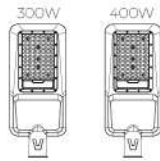

พร้อมรีโมทและถังซัดคืนไฟ

PRODUCT CODE	MODEL	WATT	LUMEN	COLOR TEMP	SIZE(MM)	BATTERY	SOLAR PANEL
SL-ST08-0300-65K	CHEETAH (ชีตาห์)	300W*	4,500 lm	6500K	534x79x215mm	30,000mAh/3.2V	430x390mm 5V/30W
SL-ST08-0400-65K	CHEETAH (ชีตาห์)	400W*	6,000 lm	6500K	534x79x215mm	40,000mAh/3.2V	560x390mm 5V/40W

* กำลังไฟฟ้าแสงสว่างเทียบเท่าโคมฮาโลเจน