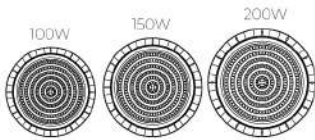

ส่องสว่างอย่างปลอดภัย

โคมไฟกันระเบิด Explosion Proof คือ โคมไฟแบบพิเศษที่ออกแบบมาเพื่อใช้งานในพื้นที่ที่มีความเสี่ยงต่อการเกิดประกายไฟ ตัวอย่างเช่น โรงงานปิโตรเคมี โรงกลั่นน้ำมัน ห้องเก็บสารเคมี คลังน้ำมัน โกดังเก็บวัสดุไวไฟ และเป็นก๊าซ เป็นน้ำมัน รวมถึงบริเวณที่เต็มไปด้วยสารละลายไวต่อการติดไฟ และพื้นที่ผลิตชิ้นงานขนาดเล็กมากและง่ายต่อการติดไฟ เช่น พงแบ่ง พงสี สฟุนพง เป็นต้น

โคมไฮเบย์กันระเบิดรุ่น EXPLO

โคมไฟระเบิดรุ่น เอ็กซ์โพร ตัวโคมผลิตจากอลูมิเนียมขึ้นรูป และเลนส์ครอบด้วยกระจกนิรภัย ค่าการส่องสว่างมีให้เลือกคือ 100 วัตต์, 150 วัตต์ และ 200 วัตต์ มาตรฐานการกันน้ำกันฝุ่นที่ IP66 ใช้งานยาวนานด้วยอายุการใช้งานหลอดที่มากกว่า 50,000 ชั่วโมง

LED Explosion proof

100 LM/W

LED Highbay Explosion Proof EXPLO | 6500K DAYLIGHT (แสงขาว)

- รองรับแรงดันไฟฟ้า 100-265V / 50Hz~60Hz
- ค่าแสงสีขาว (Daylight) 6500K
- ค่าการส่องสว่าง 100 ลูเมนต่อวัตต์
- ค่า CRI >70%
- มุมการส่องสว่าง 90 องศา
- ระบบป้องกันแรงดันกระชากที่ 4kV
- มาตรฐานป้องกันน้ำและฝุ่นที่ IP66
- อายุการใช้งานหลอด LED ที่ 50,000 ชั่วโมง
- ตัวโคมผลิตจาก Aluminium

PRODUCT CODE	MODEL	WATT	LUMEN	COLOR TEMP	SIZE(MM)
FX-HB03-0100-65K	EXPLO (เอ็กซ์โพร)	100W	10,000 lm	6500K	293x293x111mm
FX-HB03-0150-65K	EXPLO (เอ็กซ์โพร)	150W	15,000 lm	6500K	323x323x111mm
FX-HB03-0200-65K	EXPLO (เอ็กซ์โพร)	200W	20,000 lm	6500K	356x356x116mm