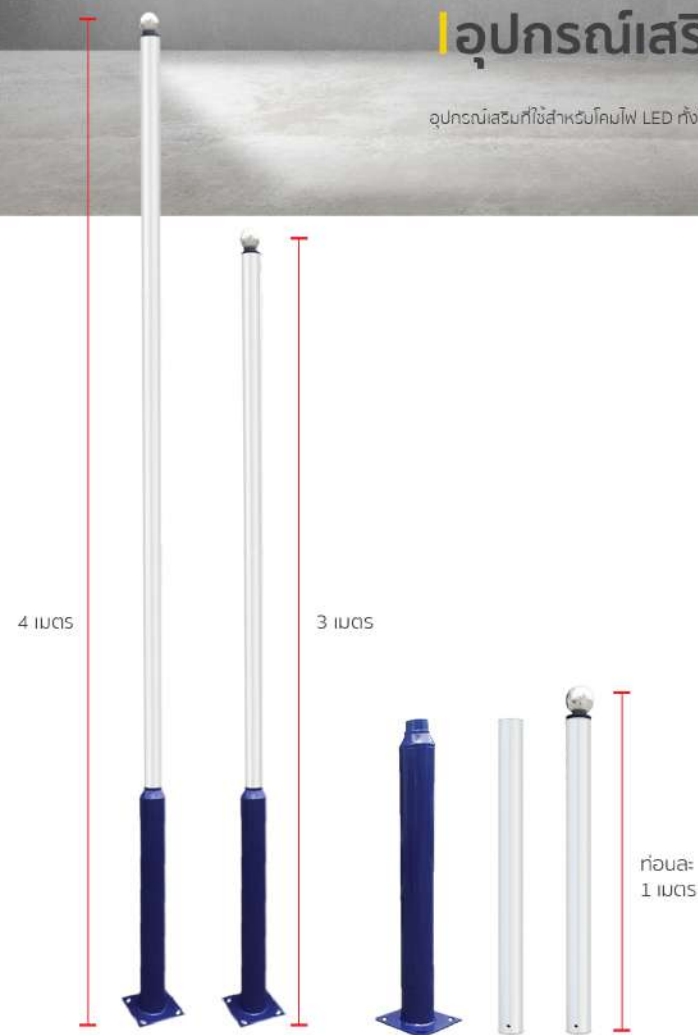

** เฉพาะขาตั้งไม่รวมไฟสปอร์ตไลท์

- 1 ล็อคฐานยึดโคมไฟ
- 2 ล็อคปรับระดับความสูง
- 3 ล็อคฐานขาตั้ง

PRODUCT CODE	MODEL	SIZE(MM)
TP01-1600-YEL	Tripod (ไตรพอด/สามขา)	85x160x50mm

อุปกรณ์เสริมสำหรับโคมไฟ LED

อุปกรณ์เสริมที่ใช้สำหรับโคมไฟ LED ทั้งโคมไฟถนน, โคมไฟสปอร์ตไลท์ และไฟ LED ต่างๆ

เสาสำหรับติดโคมไฟถนน

มี 2 ขนาด คือ สูง 3 เมตร และ 4 เมตร

- มี 2 ขนาด คือ สูง 3 เมตร และ สูง 4 เมตร
- ขนาดฐานเสา 215 x 215 มม. หนา 6 มม.
- วัสดุ เหล็กเคลือบสีพาวเดอร์โคท
- ฐานเสาน้ำเงิน Ø 3.75 นิ้ว สูง 1 เมตร 1 ท่อน
- เสาสีขาว Ø 2.5 นิ้ว ความสูงท่อนละ 1 เมตร