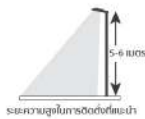

พร้อมรีโมทและถังซัดคืนไฟ

PRODUCT CODE	MODEL	WATT	LUMEN	COLOR TEMP	SIZE(MM)	BATTERY	SOLAR PANEL
SL-ST08-0300-65K	CHEETAH (ชีตาห์)	300W*	4,500 lm	6500K	534x79x215mm	30,000mAh/3.2V	430x390mm 5V/30W
SL-ST08-0400-65K	CHEETAH (ชีตาห์)	400W*	6,000 lm	6500K	534x79x215mm	40,000mAh/3.2V	560x390mm 5V/40W

* กำลังไฟฟ้าแสงสว่างเทียบเท่าโคมฮาโลเจน